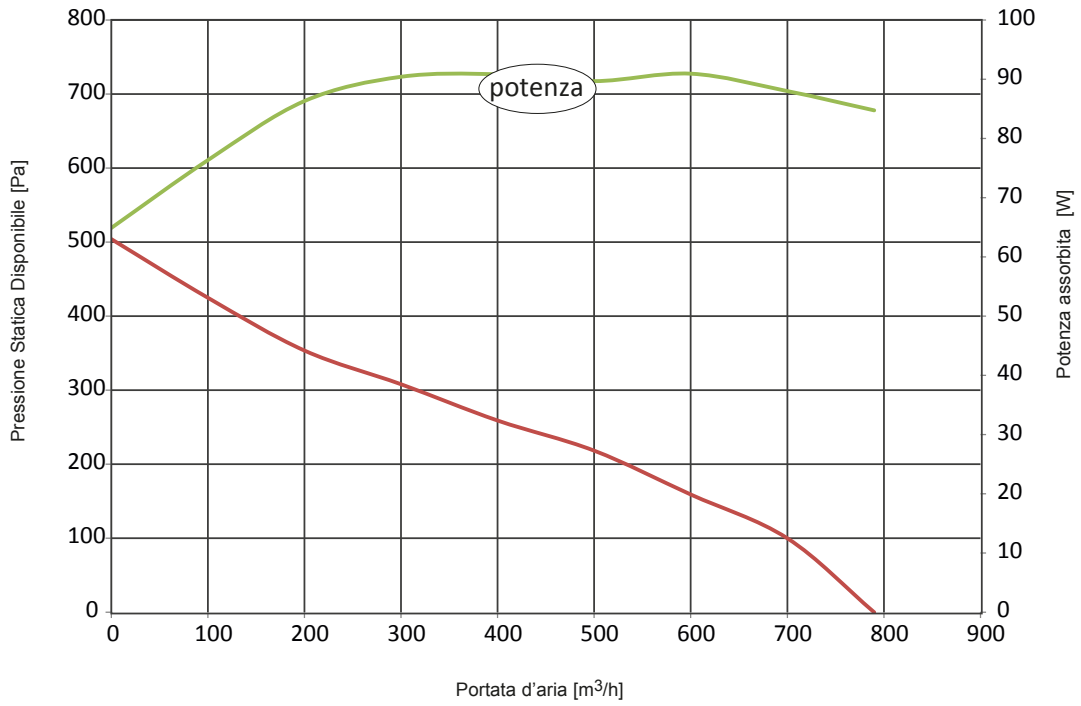

### DIMENSIONI (mm) e PESI (Kg)

MODELLO	A	B	C	∅	Peso
FAR-EC 400	300	240	150	110	8,5
FAR-EC 700	450	390	225	150	14
FAR-EC 1100	450	390	225	200	15
FAR-EC 2600	580	520	290	210	28
FAR-EC 3400	580	520	290	240	31
FAR-EC 4800	860	800	430	265	62
FAR-EC 6100	860	800	430	300	65
FAR-EC 7600	860	800	430	340	68

PRESTAZIONI AERAILICHE

FAR-EC 400

**PRESTAZIONI AEREAUCHE**

**FAR-EC 700**

PRESTAZIONI AEREAUCHE

FAR-EC 1100

**PRESTAZIONI AERAILICHE**

**FAR-EC 2600**