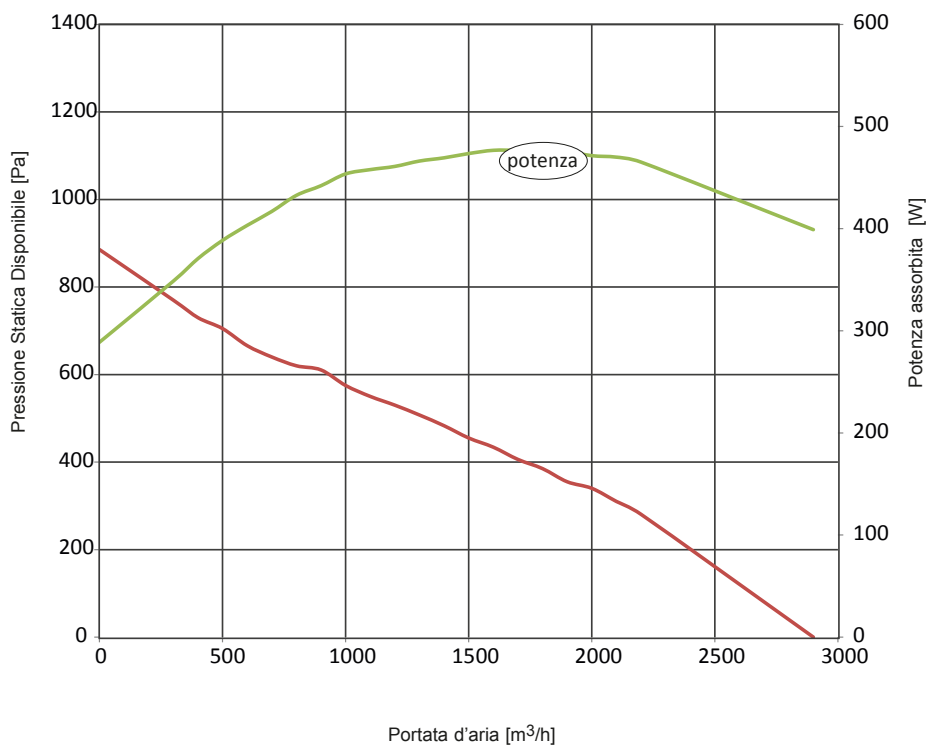

### DIMENSIONI (mm) e PESI (Kg)

MODELLO	A	B	C	∅	Peso
FAR-EC 400	300	240	150	110	8,5
FAR-EC 700	450	390	225	150	14
FAR-EC 1100	450	390	225	200	15
FAR-EC 2600	580	520	290	210	28
FAR-EC 3400	580	520	290	240	31
FAR-EC 4800	860	800	430	265	62
FAR-EC 6100	860	800	430	300	65
FAR-EC 7600	860	800	430	340	68

PRESTAZIONI AERAILICHE

FAR-EC 400

**PRESTAZIONI AEREAUCHE**

**FAR-EC 700**

PRESTAZIONI AEREAUCHE

FAR-EC 1100

**PRESTAZIONI AERAILICHE**

**FAR-EC 2600**