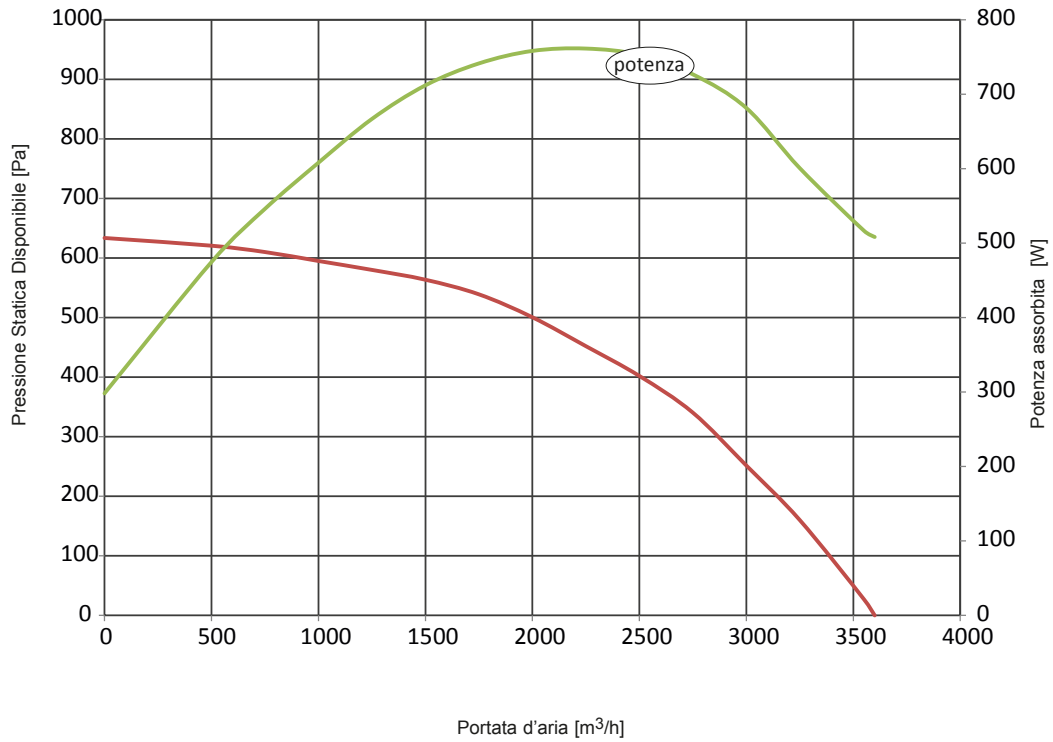

### DIMENSIONI (mm) e PESI (Kg)

MODELLO	A	B	C	∅	Peso
FAR-EC 400	300	240	150	110	8,5
FAR-EC 700	450	390	225	150	14
FAR-EC 1100	450	390	225	200	15
FAR-EC 2600	580	520	290	210	28
FAR-EC 3400	580	520	290	240	31
FAR-EC 4800	860	800	430	265	62
FAR-EC 6100	860	800	430	300	65
FAR-EC 7600	860	800	430	340	68

PRESTAZIONI AERAILICHE

FAR-EC 400

**PRESTAZIONI AEREAUCHE**

**FAR-EC 700**

PRESTAZIONI AEREAUCHE

FAR-EC 1100

**PRESTAZIONI AERAILICHE**

**FAR-EC 2600**

PRESTAZIONI AERAILICHE

FAR-EC 3400

PRESTAZIONI AERAILICHE

FAR-EC 4800

**PRESTAZIONI AERAILICHE**

**FAR-EC 6100**

PRESTAZIONI AEREAUCHE

FAR-EC 7600