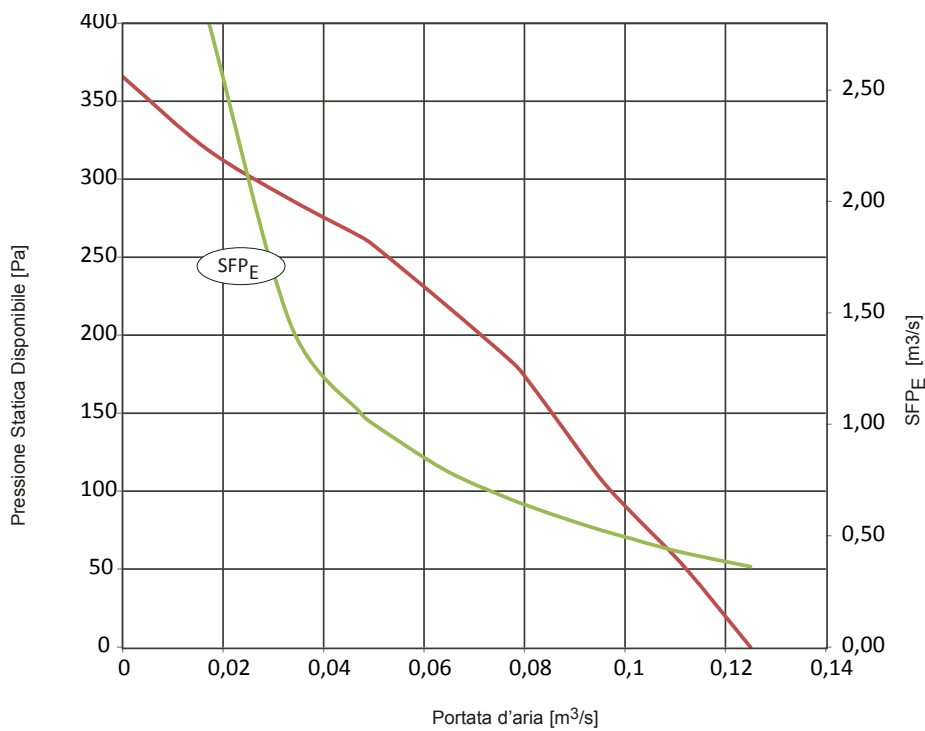

### DIMENSIONI (mm) e PESI (Kg)

MODELLO	A	B	C	∅	Peso
FAR-EC 400	300	240	150	110	8,5
FAR-EC 700	450	390	225	150	14
FAR-EC 1100	450	390	225	200	15
FAR-EC 2600	580	520	290	210	28
FAR-EC 3400	580	520	290	240	31
FAR-EC 4800	860	800	430	265	62
FAR-EC 6100	860	800	430	300	65
FAR-EC 7600	860	800	430	340	68

PRESTAZIONI AERAILICHE

FAR-EC 400

**PRESTAZIONI AEREAUCHE**

**FAR-EC 700**

PRESTAZIONI AEREAUCHE

FAR-EC 1100

**PRESTAZIONI AERAILICHE**

**FAR-EC 2600**