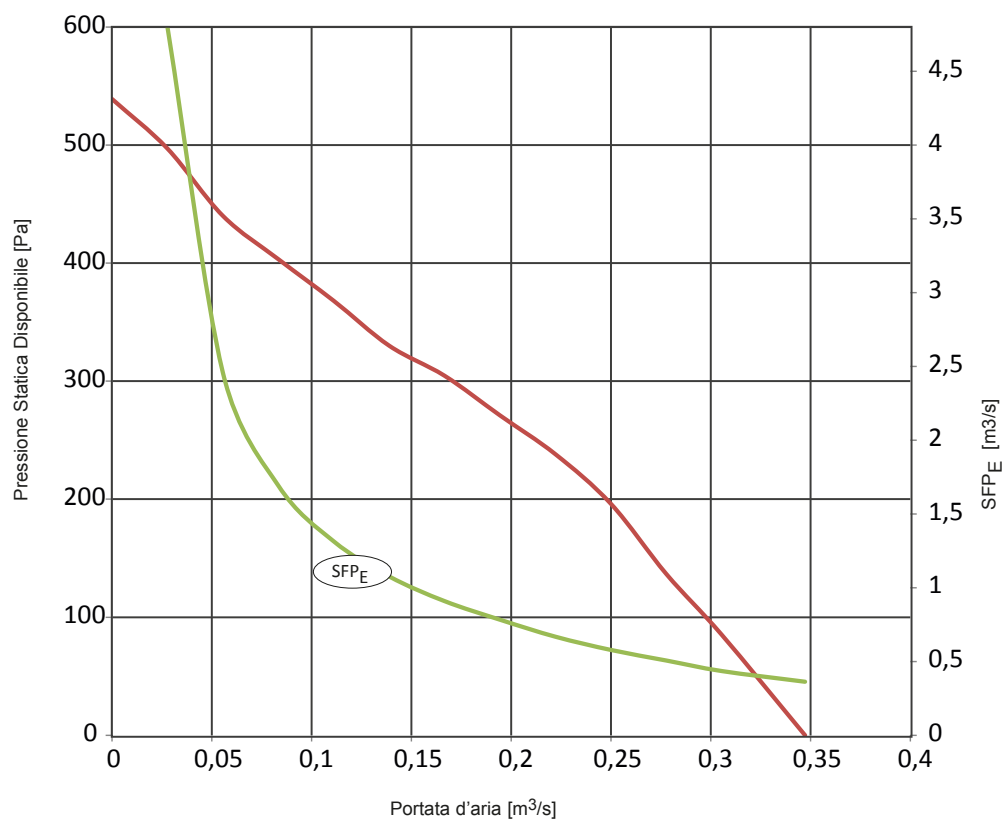

### DIMENSIONI (mm) e PESI (Kg)

MODELLO	A	B	C	∅	Peso
FAR-EC 400	300	240	150	110	8,5
FAR-EC 700	450	390	225	150	14
FAR-EC 1100	450	390	225	200	15
FAR-EC 2600	580	520	290	210	28
FAR-EC 3400	580	520	290	240	31
FAR-EC 4800	860	800	430	265	62
FAR-EC 6100	860	800	430	300	65
FAR-EC 7600	860	800	430	340	68

PRESTAZIONI AERAILICHE

FAR-EC 400

**PRESTAZIONI AEREAUCHE**

**FAR-EC 700**

PRESTAZIONI AEREAUCHE

FAR-EC 1100

**PRESTAZIONI AERAILICHE**

**FAR-EC 2600**