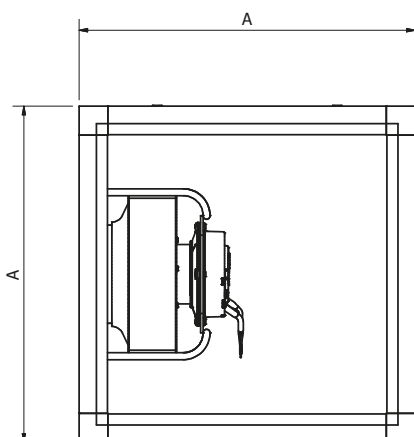

### DIMENSIONI (mm) e PESI (Kg)

MODELLO	A	B	C	∅	Peso
FAR-EC 400	300	240	150	110	8,5
FAR-EC 700	450	390	225	150	14
FAR-EC 1100	450	390	225	200	15
FAR-EC 2600	580	520	290	210	28
FAR-EC 3400	580	520	290	240	31
FAR-EC 4800	860	800	430	265	62
FAR-EC 6100	860	800	430	300	65
FAR-EC 7600	860	800	430	340	68