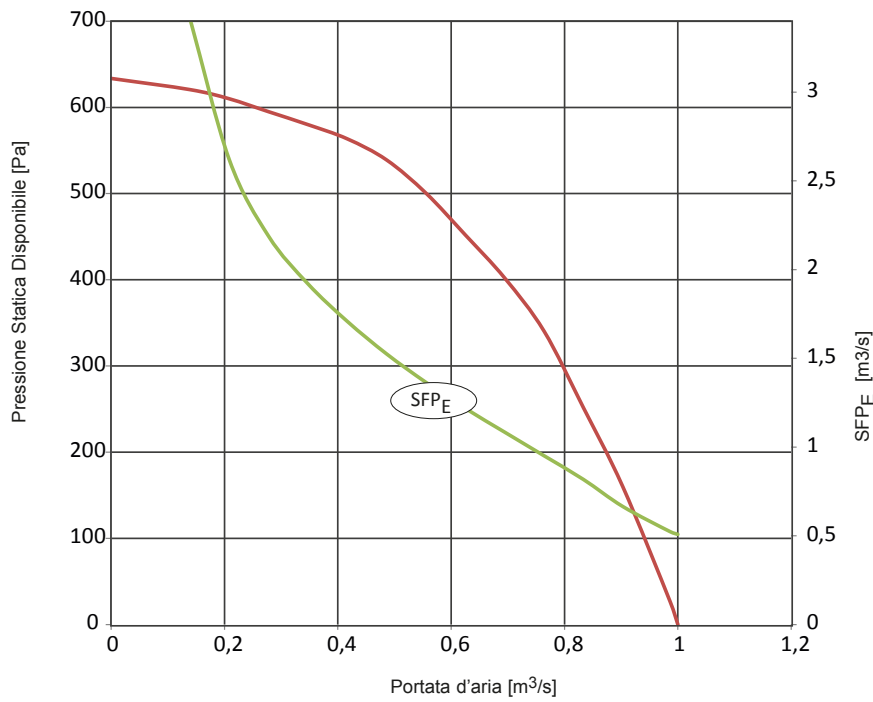

PRESTAZIONI AERAILICHE

FAR-EC 3400