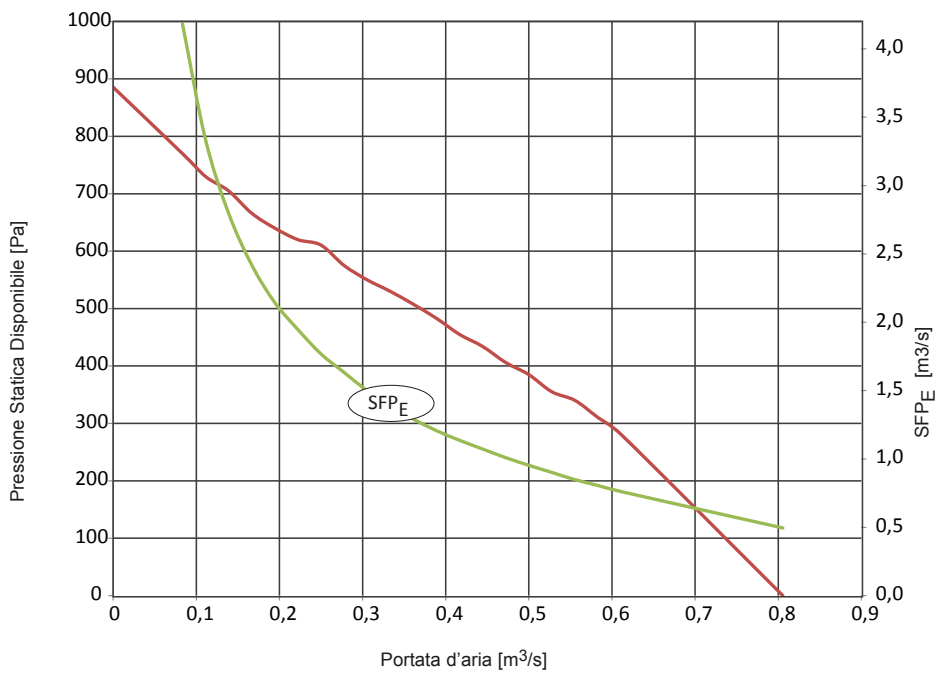

### DIMENSIONI (mm) e PESI (Kg)

MODELLO	A	B	C	∅	Peso
FAR-EC 400	300	240	150	110	8,5
FAR-EC 700	450	390	225	150	14
FAR-EC 1100	450	390	225	200	15
FAR-EC 2600	580	520	290	210	28
FAR-EC 3400	580	520	290	240	31
FAR-EC 4800	860	800	430	265	62
FAR-EC 6100	860	800	430	300	65
FAR-EC 7600	860	800	430	340	68

PRESTAZIONI AERAILICHE

FAR-EC 400

**PRESTAZIONI AEREAUCHE**

**FAR-EC 700**

PRESTAZIONI AEREAUCHE

FAR-EC 1100

**PRESTAZIONI AERAILICHE**

**FAR-EC 2600**