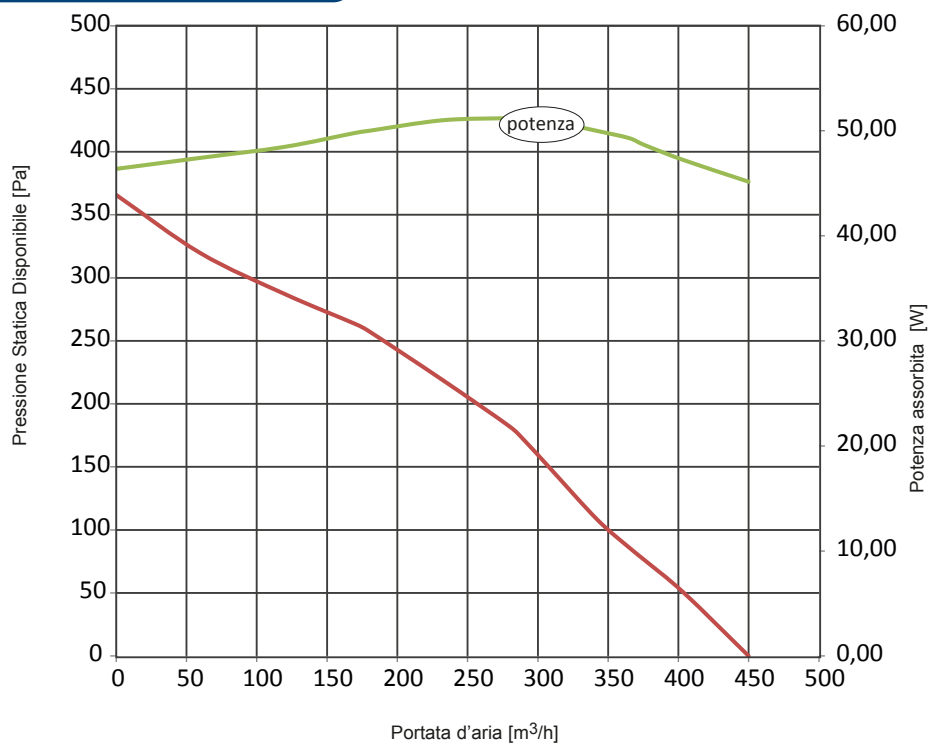

### DIMENSIONI (mm) e PESI (Kg)

MODELLO	A	B	C	∅	Peso
FAR-EC 400	300	240	150	110	8,5
FAR-EC 700	450	390	225	150	14
FAR-EC 1100	450	390	225	200	15
FAR-EC 2600	580	520	290	210	28
FAR-EC 3400	580	520	290	240	31
FAR-EC 4800	860	800	430	265	62
FAR-EC 6100	860	800	430	300	65
FAR-EC 7600	860	800	430	340	68

PRESTAZIONI AERAILICHE

FAR-EC 400

**PRESTAZIONI AEREAUCHE**

**FAR-EC 700**

PRESTAZIONI AEREAUCHE

FAR-EC 1100

**PRESTAZIONI AERAILICHE**

**FAR-EC 2600**