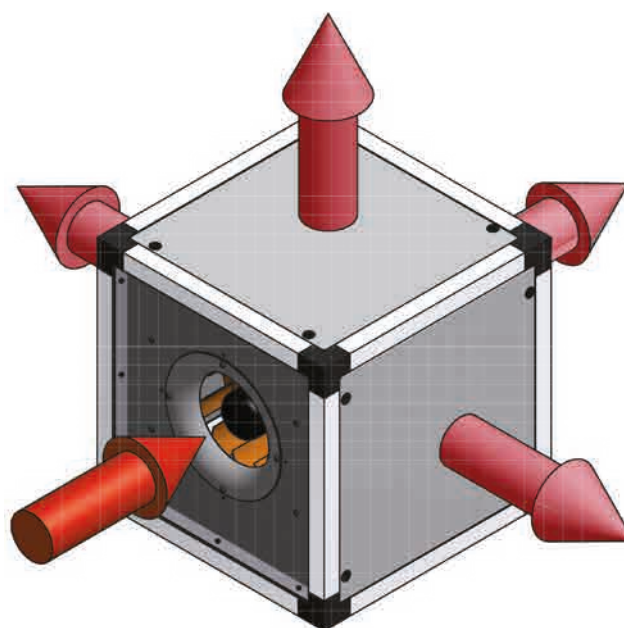

## FAR-EC

- ◆ Unità di ventilazione con cassa in doppia pannellatura a sandwich su isolante in schiuma poliuretanicata iniettata, spessore 25 mm con profili di alluminio
- ◆ Ventilatori radiali completi di supporto e boccaglio con motori elettronici EC plug fans 230-1-50/60Hz e 400-3-50/60Hz (Erp 2015)
- ◆ Supporto della piastra motore in acciaio zincato (15/10)
- ◆ Il pannello di mandata aria è facilmente intercambiabile in cantiere spostando i 4 pannelli dell'unità su qualunque altro lato della cassa
- ◆ Elevati valori di pressione disponibili alla canalizzazione (da min. 200 Pa ad oltre 1000 Pa)
- ◆ Gamma: nr. 8 modelli da 400 m<sup>3</sup>/h a 7.600 m<sup>3</sup>/h

### DIMENSIONI (mm) e PESI (Kg)

MODELLO	A	B	C	∅	Peso
FAR-EC 400	300	240	150	110	8,5
FAR-EC 700	450	390	225	150	14
FAR-EC 1100	450	390	225	200	15
FAR-EC 2600	580	520	290	210	28
FAR-EC 3400	580	520	290	240	31
FAR-EC 4800	860	800	430	265	62
FAR-EC 6100	860	800	430	300	65
FAR-EC 7600	860	800	430	340	68