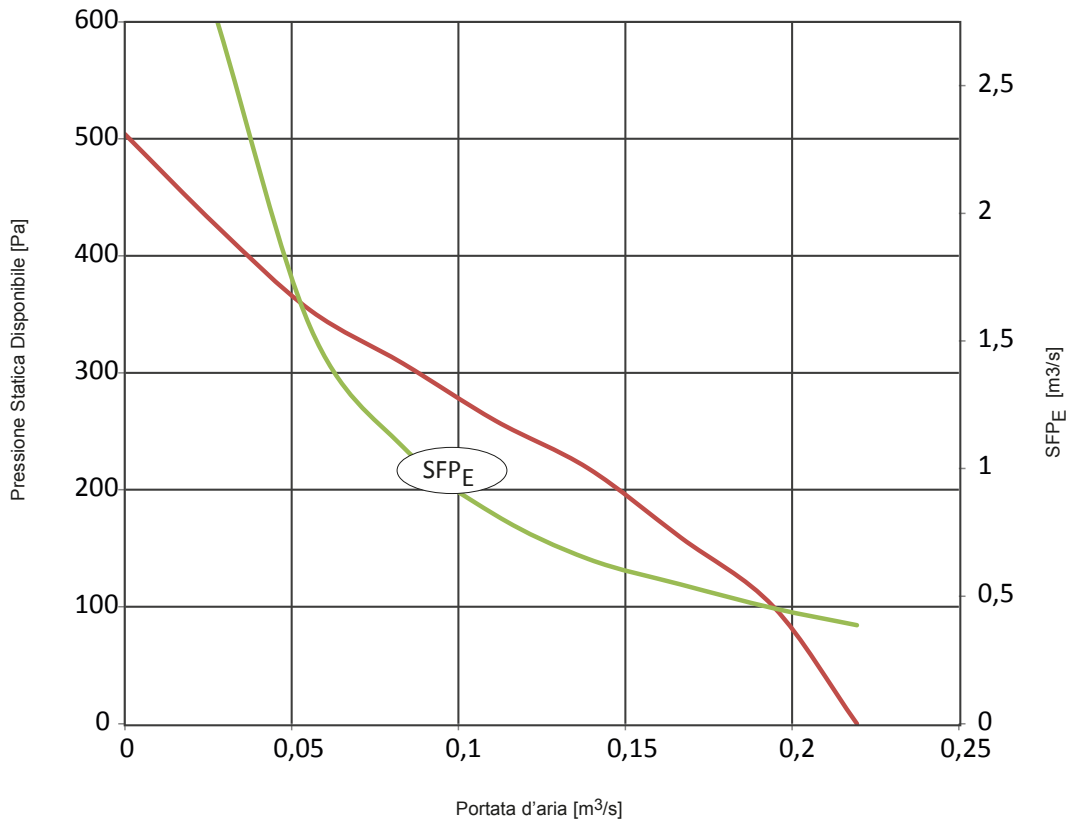

### DIMENSIONI (mm) e PESI (Kg)

MODELLO	A	B	C	∅	Peso
FAR-EC 400	300	240	150	110	8,5
FAR-EC 700	450	390	225	150	14
FAR-EC 1100	450	390	225	200	15
FAR-EC 2600	580	520	290	210	28
FAR-EC 3400	580	520	290	240	31
FAR-EC 4800	860	800	430	265	62
FAR-EC 6100	860	800	430	300	65
FAR-EC 7600	860	800	430	340	68

PRESTAZIONI AERAILICHE

FAR-EC 400

**PRESTAZIONI AEREAUCHE**

**FAR-EC 700**

PRESTAZIONI AEREAUCHE

FAR-EC 1100

**PRESTAZIONI AERAILICHE**

**FAR-EC 2600**