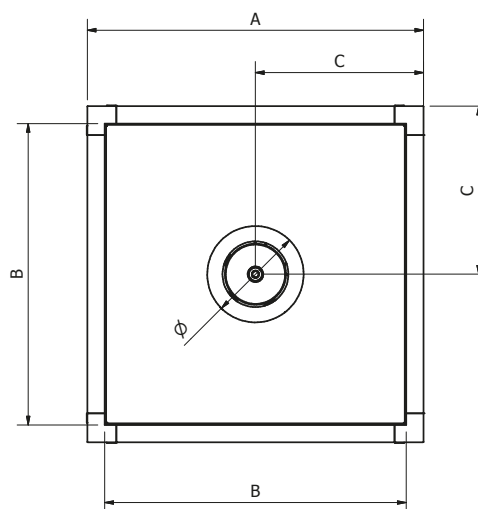

### DIMENSIONI (mm) e PESI (Kg)

MODELLO	A	B	C	∅	Peso
FAR-EC 400	300	240	150	110	8,5
FAR-EC 700	450	390	225	150	14
FAR-EC 1100	450	390	225	200	15
FAR-EC 2600	580	520	290	210	28
FAR-EC 3400	580	520	290	240	31
FAR-EC 4800	860	800	430	265	62
FAR-EC 6100	860	800	430	300	65
FAR-EC 7600	860	800	430	340	68