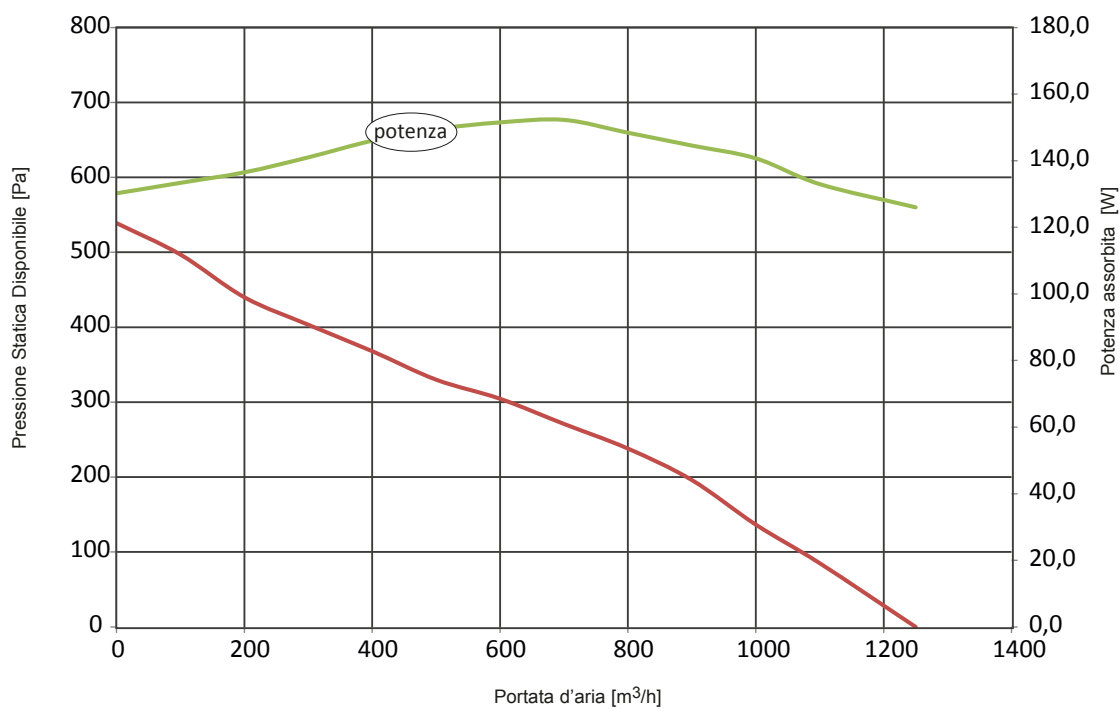

### DIMENSIONI (mm) e PESI (Kg)

MODELLO	A	B	C	∅	Peso
FAR-EC 400	300	240	150	110	8,5
FAR-EC 700	450	390	225	150	14
FAR-EC 1100	450	390	225	200	15
FAR-EC 2600	580	520	290	210	28
FAR-EC 3400	580	520	290	240	31
FAR-EC 4800	860	800	430	265	62
FAR-EC 6100	860	800	430	300	65
FAR-EC 7600	860	800	430	340	68

PRESTAZIONI AERAILICHE

FAR-EC 400

**PRESTAZIONI AEREAUCHE**

**FAR-EC 700**

PRESTAZIONI AEREAUCHE

FAR-EC 1100

**PRESTAZIONI AERAILICHE**

**FAR-EC 2600**

PRESTAZIONI AERAILICHE

FAR-EC 3400

PRESTAZIONI AERAILICHE

FAR-EC 4800

**PRESTAZIONI AERAILICHE**

**FAR-EC 6100**

PRESTAZIONI AEREAUCHE

FAR-EC 7600